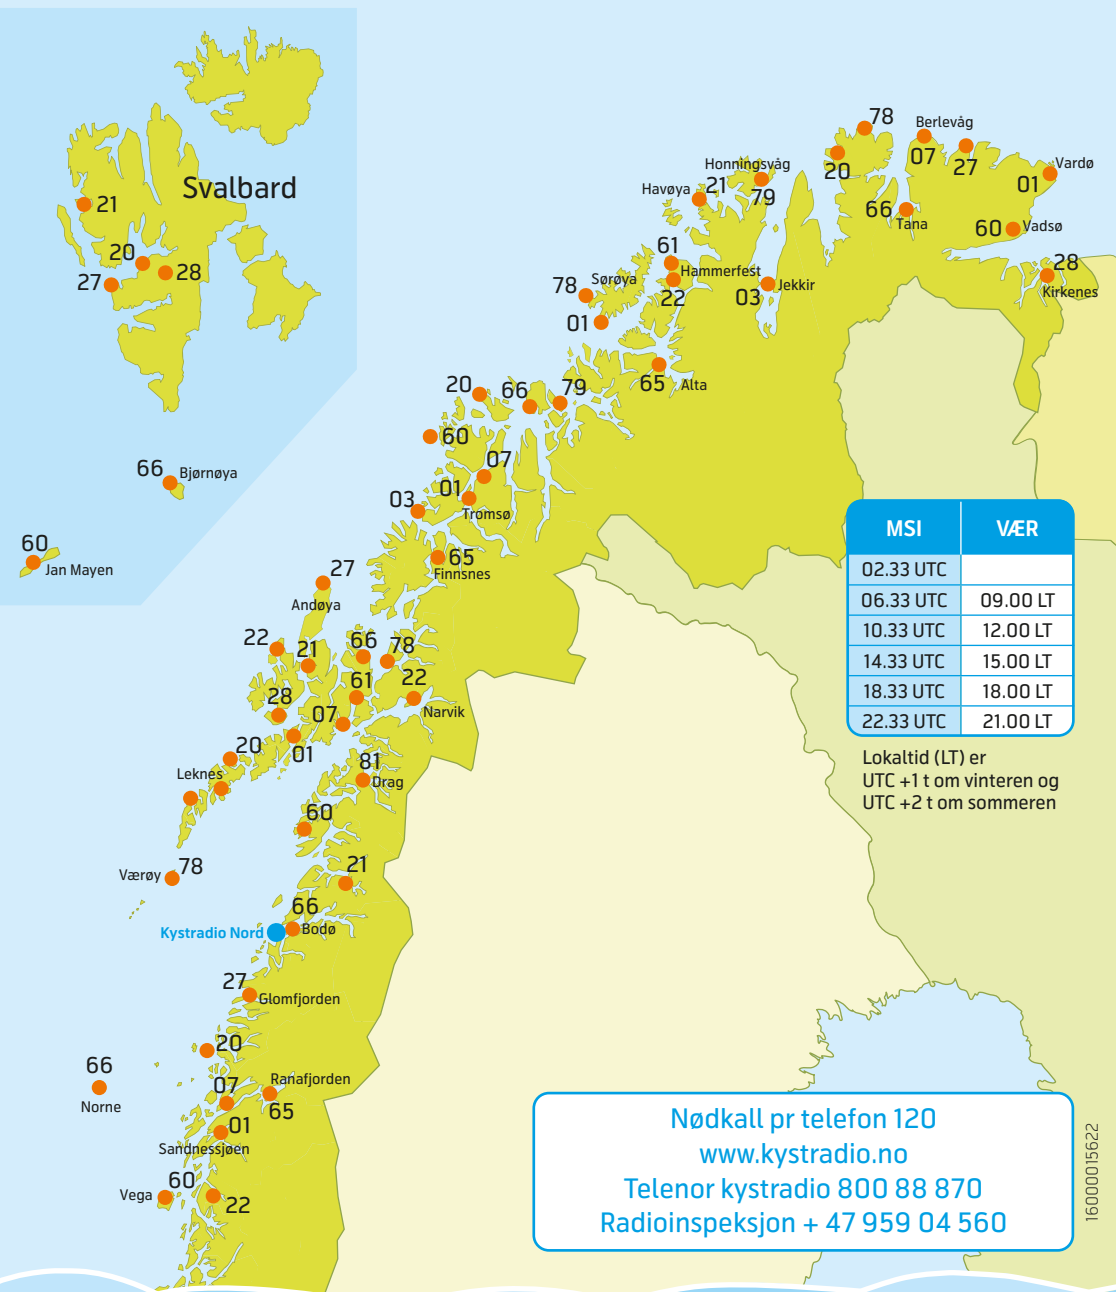

# Kanalplan VHF NORD-NORGE 2022

● Telenor kystradio: MMSI 00257 0000

16000015622